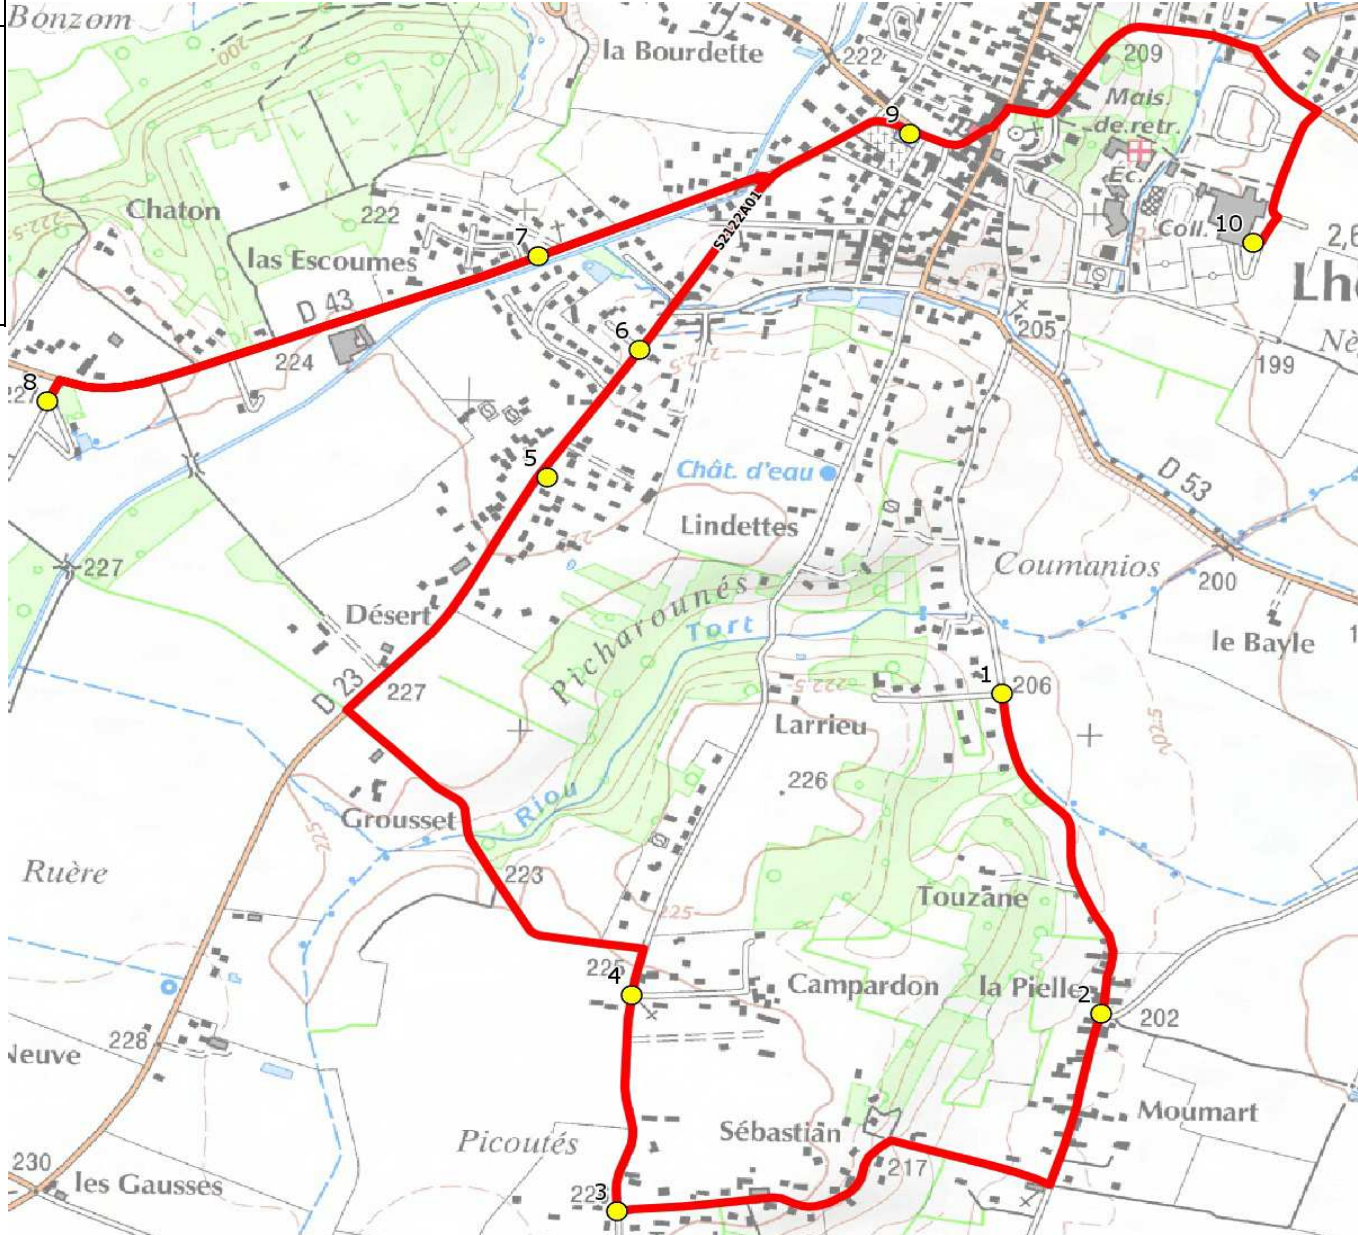

Mise à jour : 15/08/2018	Ligne : LHERM-COLLEGE LHERM	Ligne N° : S2122 / 29V04
Marché (année de notification-durée) : 2012-7	Transporteur : VERDIE AUTOCARS	Km en charge : 9 Km
Nombre de places assises : 60 pl	Sous-traitant : AUTOCARS ORTET	Année : 2005

ITINERAIRE INDICATIF (ALLER)	LMMJV--
LHERM	
1. Ch Pielle/Imp Larrieu	07:55
2. Ch La Pielle/Ch Français/AB	07:56
3. Ch Sébastien/Ch Larrieu/AB	07:59
4. Ch Larrieu/Ch Campardon	08:00
5. Abribus Puymulens	08:04
6. Rte Bérat n°11/C6	08:05
7. ABCDn1173 Escoumes	08:07
8. Château Jottes/Parking	08:10
9. Abribus Cimetière	08:13
10. Collège Flora Tristan	08:20

Mise à jour : 15/08/2018	Ligne : LHERM-COLLEGE LHERM	Ligne N° : S2122 / 29V04
Marché (année de notification-durée) : 2012-7	Transporteur : VERDIE AUTOCARS	Km en charge : 10 Km
Nombre de places assises : 60 pl	Sous-traitant : AUTOCARS ORTET	Année : 2005

ITINERAIRE INDICATIF (RETOUR)	LM-JV--	Merc
LHERM		
1. Collège Flora Tristan	17:10	13:30
2. Ch Pielles/Imp Larrieu	17:15	13:35
3. Ch La Pielles/Ch Français/AB	17:16	13:36
4. Ch Sébastien/Ch Larrieu/AB	17:19	13:39
5. Ch Larrieu/Ch Campardon	17:20	13:40
6. Atribus Puymulens	17:24	13:44
7. Rte Bérat n°11/C6	17:25	13:45
8. ABCDn1173 Escoumes	17:27	13:47
9. Château Jottes/Parking	17:30	13:50
10. Atribus Cimetière	17:33	13:53