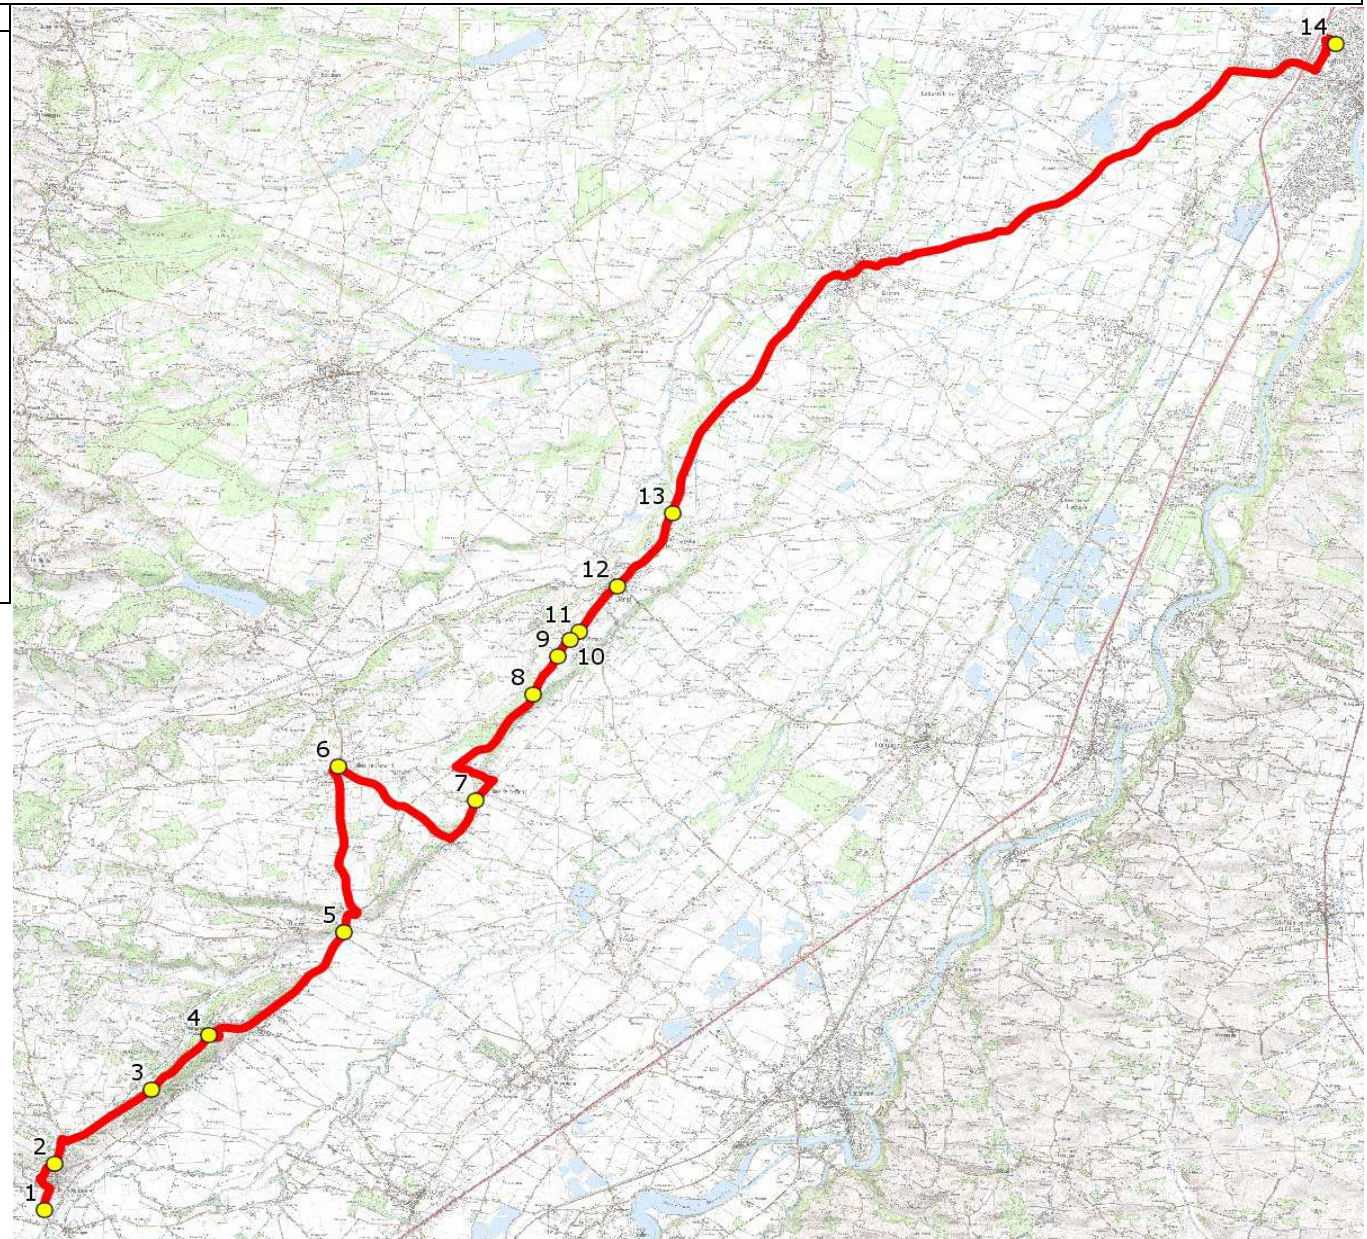

Mise à jour : 21/08/2018

Ligne : LE FOUSSERET-LP MURET

Ligne N° : S2013

Marché (année de notification-durée) : 2016-7

Transporteur : AUTOCARS ORTET

Km en charge : 37 Km

Nombre de places assises : 59 pl

Sous-traitant :

Année : 2010

ITINERAIRE INDICATIF (ALLER)	LMMJV--
LE FOUSSERET	
1. RD6/Gendarmerie	07:02
2. Place du Paty	07:06
3. RD7/Coustalat/Borne Incendie	07:09
MARGINAC-LASCLARES	
4. ABCDn0361 Cazarré	07:12
GRATENS	
5. RD7/RD73b/Pilot/ABCDn287	07:17
LABASTIDE-CLERMONT	
6. ABCDn0284 Eglise	07:21
BOIS-DE-LA-PIERRE	
7. ABCDn1225 Bernadat	07:26
BERAT	
8. Rte Gratens n°2290/Gérome	07:31
9. Rte Gratens/Oustalet/C6	07:32
10. ABCDn0288 Chemin du Prat	07:33
11. Abribus Cité des Jardins	07:34
12. Rte Gratens/Salle Fêtes/AHC	07:36
13. Abribus Cap Debat 2	07:40
MURET	
14. Lycée/LP Charles de Gaulle	08:05

Mise à jour : 21/08/2018

Ligne : LE FOUSSERET-LP MURET

Ligne N° : S2013

Marché (année de notification-durée) : 2016-7

Transporteur : AUTOCARS ORTET

Km en charge : 36 Km

Nombre de places assises : 59 pl

Sous-traitant :

Année : 2010

ITINERAIRE INDICATIF (RETOUR)	LM-JV--	Merc
MURET		
1. Lycée/LP Charles de Gaulle	17:35	13:30
BERAT		
2. Poteaux Cap Debat 2	18:00	13:55
3. Rte Gratens/Salle Fêtes/AHC	18:04	13:59
4. Vis à vis Cité des Jardins	18:06	14:01
5. ABCDn0288 Chemin du Prat	18:07	14:02
6. Rte Gratens/Oustalet/C6	18:08	14:03
7. Rte Gratens n°2290/Gérôme	18:09	14:04
8. RD15/RD7a	18:10	14:05
BOIS-DE-LA-PIERRE		
9. ABCDn1225 Bernadat	18:14	14:09
LABASTIDE-CLERMONT		
10. ABCDn0284 Eglise	18:19	14:14
GRATENS		
11. RD7/RD73b/Pilot/ABCDn287	18:23	14:18
MARIGNAC-LASCLARES		
12. ABCDn0361 Cazarré	18:28	14:23
LE FOUSSERET		
13. Place du Paty	18:32	14:27