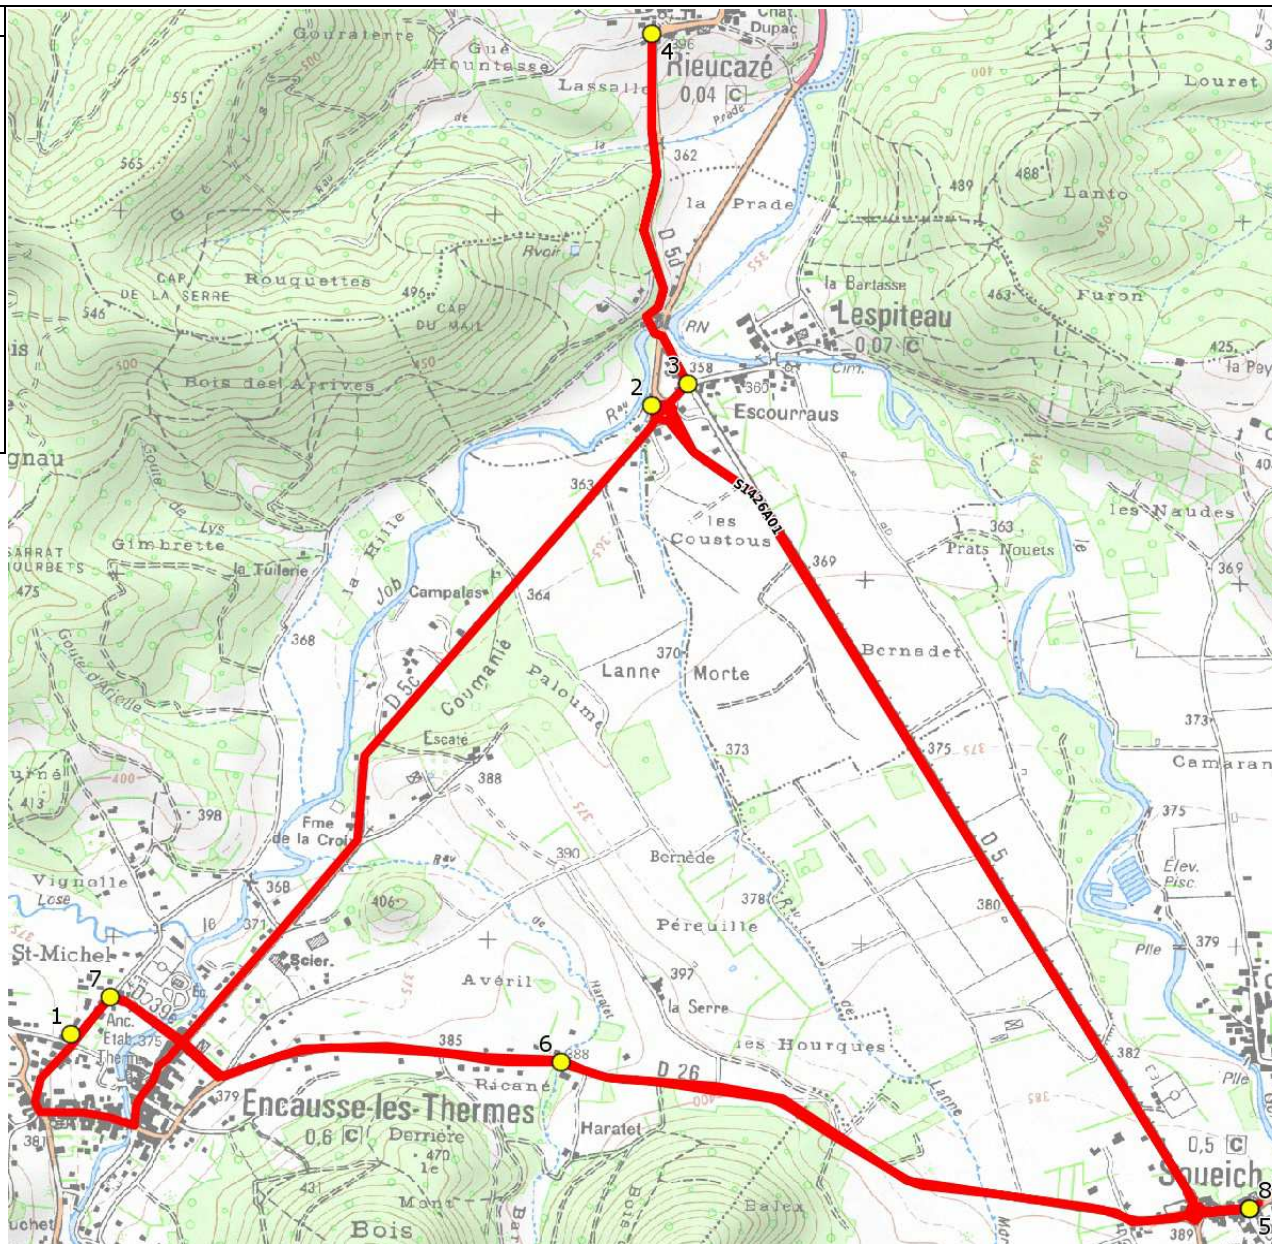

Mise à jour : 01/08/2017

Ligne : RPI SOUEICH-ENCAUSSE LES THERMES

Ligne N° : S1426

Marché (année de notification-durée) : 2017-6

Transporteur : GARAGE TRANSPORTS TAXI SANS

Km en charge : 20 Km

Nombre de places assises : 22 pl

Sous-traitant : AUTOCARS ORTET

Année : 2017

ITINERAIRE INDICATIF (ALLER)		LMMJV--
ENCAUSSE-LES-THERMES		
1. Ecole		08:22 (1)
	LESPITEAU	
2. RD5c/Rond point		08:26
3. PCG Village/AB		08:27
	RIEUCAZE	
4. Eglise		08:32
	SOUEICH	
5. Ecole		08:40
	ENCAUSSE-LES-THERMES	
6. RD26/Lotissement Averil/Parking		08:46
7. Ecole Elémentaire		08:48
	SOUEICH	
8. Ecole		08:53

Renvoi/Nota :

1 : Accompagnatrice

Mise à jour : 01/08/2017

Ligne : RPI SOUEICH-ENCAUSSE LES THERMES

Ligne N° : S1426

Marché (année de notification-durée) : 2017-6

Transporteur : GARAGE TRANSPORTS TAXI SANS

Km en charge : 15 Km

Nombre de places assises : 22 pl

Sous-traitant : AUTOCARS ORTET

Année : 2017

ITINERAIRE INDICATIF (RETOUR)		LM-JV--	Merc
SOUEICH			
1. Ecole	ENCAUSSE-LES-THERMES	16:50	12:10
2. Ecole Elémentaire		17:00	12:20
3. RD26/Lotissement Averil/Parking		17:03	12:23
SOUEICH			
4. Ecole	LESPITEAU	17:08	12:28
5. RD5c/Rond point		17:15	12:35
6. PCG Village/AB		17:16	12:36
RIEUCAZE			
7. Eglise	ENCAUSSE-LES-THERMES	17:20	12:40
8. Ecole Elémentaire		17:26 (1)	12:46 (1)