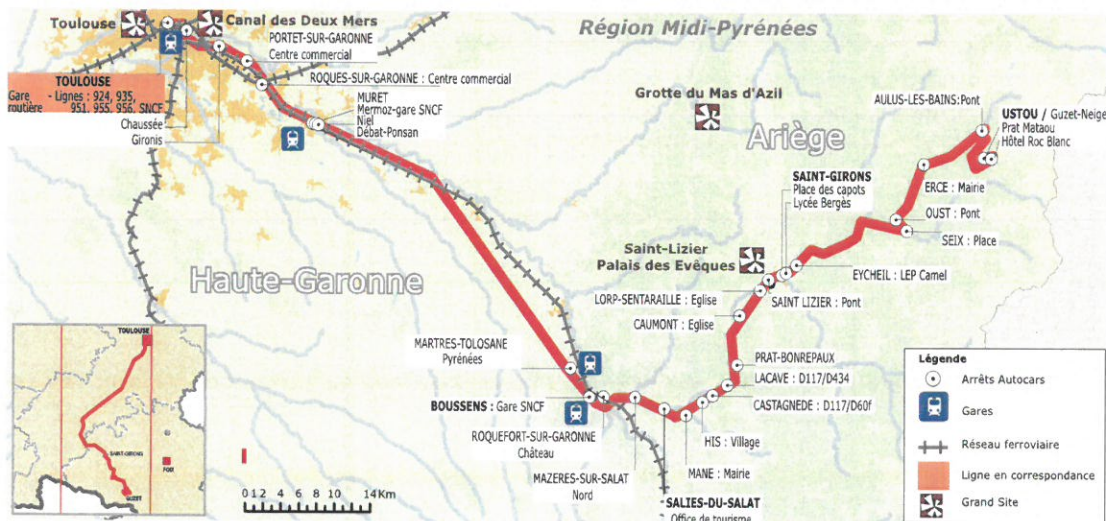

TOULOUSE → BOUSSENS
→ ST-GIRONS → GUZET

VALABLE DU 09/12/18 AU 30/06/19

HORAIRES D'AUTOCAR 2019 LIGNE 952

ORTÉL
7A, Boulevard
BP 16
31220 MONDANZAN
05 61 90 53 03
www.ortel-car-ortel.com

mobimipy.fr
laregion.fr

Jours fériés 2019, se reporter aux horaires du dimanche (1^{er} janvier, 2 avril, 1^{er} mai, 8 mai, 10 mai, 21 mai, 14 juillet, 15 août, 1^{er} novembre, 11 novembre et 25 décembre).

- (1) La desserte de l'arrêt Eycheil LEP CAMEL est effectuée uniquement du lundi au vendredi en période scolaire
- (2) circule tous les Week-end (Samedi, Dimanche et Jours Fériés) de Saint Girons à Guzet uniquement du 23 décembre 2017 au 25 mars 2018
- (3) circule de Saint Girons à Guzet du Lundi au Vendredi pendant les vacances de Noël et de février pour toutes les académies